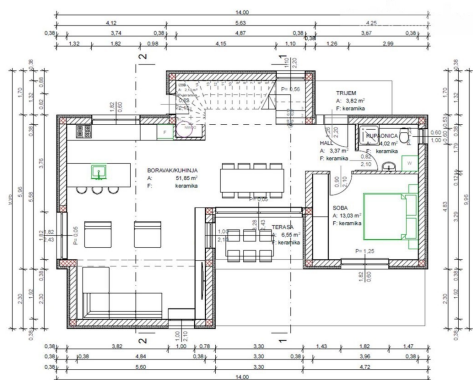

TLOCRT PRIZEMLJA:

<b>Koda :</b>	01536
<b>Lokacija :</b>	Poreč
<b>Tip hiše :</b>	Samostojna hiša
<b>Površina objekta :</b>	160 m <sup>2</sup>
<b>Površina zemljišta :</b>	698 m <sup>2</sup>
<b>Oddaljenost od centra :</b>	0 m
<b>Oddaljenost od morja :</b>	0 m
<b>Število nadstropij :</b>	2
<b>Število sob :</b>	5
<b>Število spalnic :</b>	4
<b>Število kopalnic / WC :</b>	4 / 0
<b>Število parkirnih mest :</b>	3
<b>Leto izdelave :</b>	2026
<b>Energetska učinkovitost :</b>	A+
<b>Balkon :</b>	Si
<b>Bazen :</b>	Si
<b>Klima :</b>	Si
<b>Satelit :</b>	Si
<b>Savna :</b>	Si
<b>Ogrevanje :</b>	Si
<b>Sončno ogrevanje :</b>	Si
<b>Gradbeno dovoljenje :</b>	Si